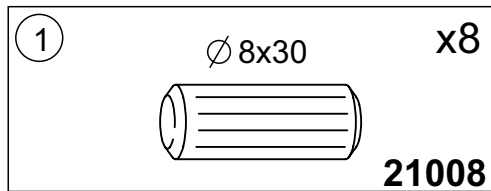

# BIANCO BI-01

- PL** Instrukcja montażu
- GB** Assembly instructions
- ES** Instrucciones de instalación
- FR** Instructions de montage
- CZ** Montážní návod
- D** Montageanleitung
- HU** Összeszerelési útmutató
- SK** Montážny návod
- RU** Инструкции по монтажу
- IT** Istruzioni di montaggio
- RO** Instrucțiuni de asamblare
- TR** Montaj talimati
- NL** Handleiding voor de montage
- UA** Інструкція монтажу

1

2

3

4

- A - 398 x 530 x 16 - x 2
- B - 416 x 516 x 16 - x 2
- C - 398 x 428 x 3 - x 1
- D - 394 x 444 x 16 - x 1