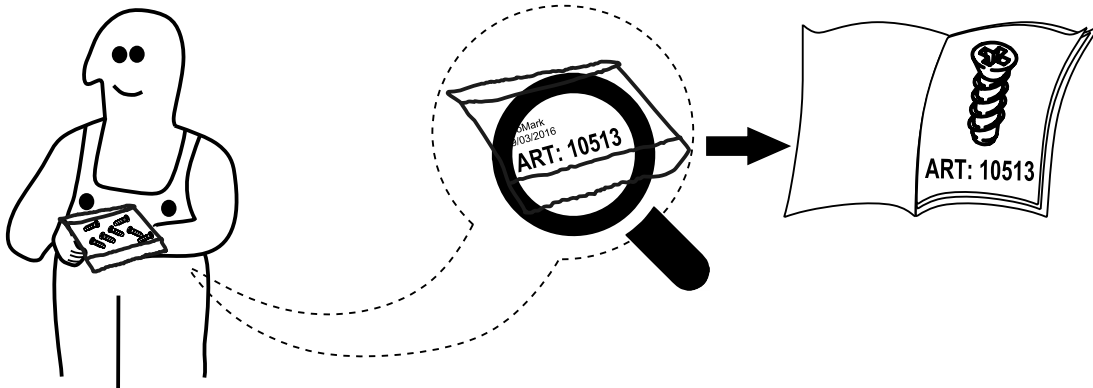

# BIANCO BI-01

- PL** Instrukcja montażu
- GB** Assembly instructions
- ES** Instrucciones de instalación
- FR** Instructions de montage
- CZ** Montážní návod
- D** Montageanleitung
- HU** Összeszerelési útmutató
- SK** Montážny návod
- RU** Инструкции по монтажу
- IT** Istruzioni di montaggio
- RO** Instrucțiuni de asamblare
- TR** Montaj talimati
- NL** Handleiding voor de montage
- UA** Інструкція монтажу

1

2

3

4

- A - 398 x 530 x 16 - x 2
- B - 416 x 516 x 16 - x 2
- C - 398 x 428 x 3 - x 1
- D - 394 x 444 x 16 - x 1