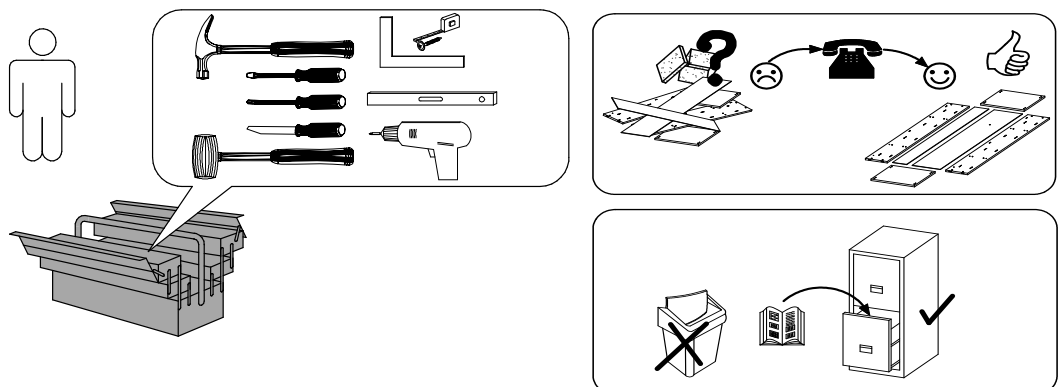

# BIANCO BI-01

- PL** Instrukcja montażu
- GB** Assembly instructions
- ES** Instrucciones de instalación
- FR** Instructions de montage
- CZ** Montážní návod
- D** Montageanleitung
- HU** Összeszerelési útmutató
- SK** Montážny návod
- RU** Инструкции по монтажу
- IT** Istruzioni di montaggio
- RO** Instrucțiuni de asamblare
- TR** Montaj talimati
- NL** Handleiding voor de montage
- UA** Інструкція монтажу

1

2

3

4

- A - 398 x 530 x 16 - x 2
- B - 416 x 516 x 16 - x 2
- C - 398 x 428 x 3 - x 1
- D - 394 x 444 x 16 - x 1