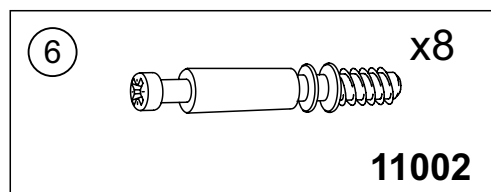

# BIANCO BI-01

- PL** Instrukcja montażu
- GB** Assembly instructions
- ES** Instrucciones de instalación
- FR** Instructions de montage
- CZ** Montážní návod
- D** Montageanleitung
- HU** Összeszerelési útmutató
- SK** Montážny návod
- RU** Инструкции по монтажу
- IT** Istruzioni di montaggio
- RO** Instrucțiuni de asamblare
- TR** Montaj talimati
- NL** Handleiding voor de montage
- UA** Інструкція монтажу

1

2

3

4

- A - 398 x 530 x 16 - x 2
- B - 416 x 516 x 16 - x 2
- C - 398 x 428 x 3 - x 1
- D - 394 x 444 x 16 - x 1