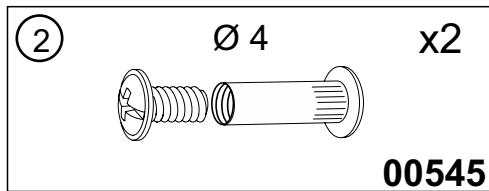

# BIANCO BI-01

- PL** Instrukcja montażu
- GB** Assembly instructions
- ES** Instrucciones de instalación
- FR** Instructions de montage
- CZ** Montážní návod
- D** Montageanleitung
- HU** Összeszerelési útmutató
- SK** Montážny návod
- RU** Инструкции по монтажу
- IT** Istruzioni di montaggio
- RO** Instrucțiuni de asamblare
- TR** Montaj talimati
- NL** Handleiding voor de montage
- UA** Інструкція монтажу

1

2

3

4

- A - 398 x 530 x 16 - x 2
- B - 416 x 516 x 16 - x 2
- C - 398 x 428 x 3 - x 1
- D - 394 x 444 x 16 - x 1