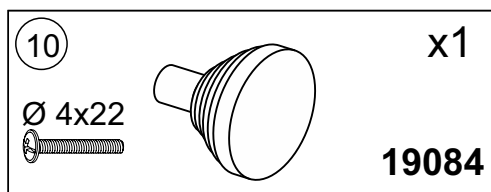

# BIANCO BI-01

- PL** Instrukcja montażu
- GB** Assembly instructions
- ES** Instrucciones de instalación
- FR** Instructions de montage
- CZ** Montážní návod
- D** Montageanleitung
- HU** Összeszerelési útmutató
- SK** Montážny návod
- RU** Инструкции по монтажу
- IT** Istruzioni di montaggio
- RO** Instrucțiuni de asamblare
- TR** Montaj talimati
- NL** Handleiding voor de montage
- UA** Інструкція монтажу

1

2

3

4

- A - 398 x 530 x 16 - x 2
- B - 416 x 516 x 16 - x 2
- C - 398 x 428 x 3 - x 1
- D - 394 x 444 x 16 - x 1