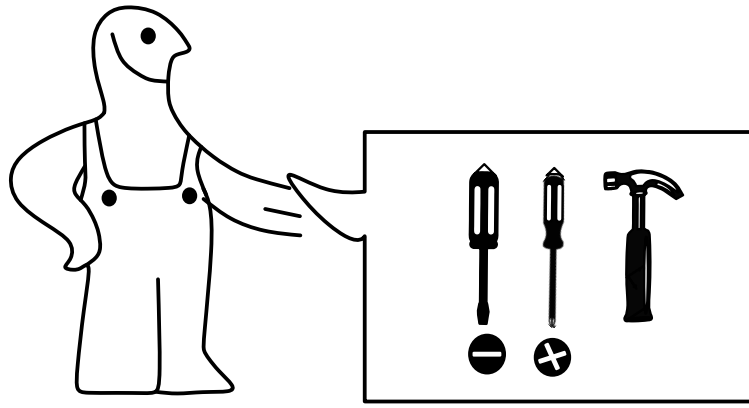

# BIANCO BI-01

- PL** Instrukcja montażu
- GB** Assembly instructions
- ES** Instrucciones de instalación
- FR** Instructions de montage
- CZ** Montážní návod
- D** Montageanleitung
- HU** Összeszerelési útmutató
- SK** Montážny návod
- RU** Инструкции по монтажу
- IT** Istruzioni di montaggio
- RO** Instrucțiuni de asamblare
- TR** Montaj talimati
- NL** Handleiding voor de montage
- UA** Інструкція монтажу

1

2

3

4

- A - 398 x 530 x 16 - x 2
- B - 416 x 516 x 16 - x 2
- C - 398 x 428 x 3 - x 1
- D - 394 x 444 x 16 - x 1