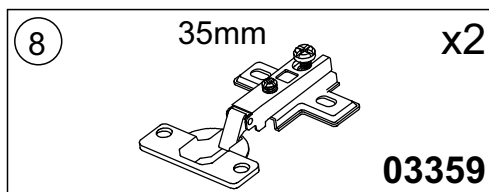

# BIANCO BI-01

- PL** Instrukcja montażu
- GB** Assembly instructions
- ES** Instrucciones de instalación
- FR** Instructions de montage
- CZ** Montážní návod
- D** Montageanleitung
- HU** Összeszerelési útmutató
- SK** Montážny návod
- RU** Инструкции по монтажу
- IT** Istruzioni di montaggio
- RO** Instrucțiuni de asamblare
- TR** Montaj talimati
- NL** Handleiding voor de montage
- UA** Інструкція монтажу

1

2

3

4

- A - 398 x 530 x 16 - x 2
- B - 416 x 516 x 16 - x 2
- C - 398 x 428 x 3 - x 1
- D - 394 x 444 x 16 - x 1